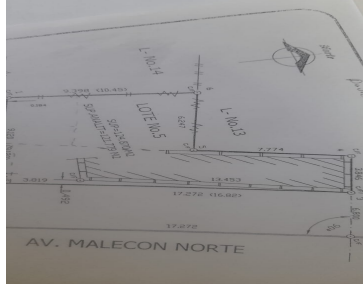

LOTE COMMERCIAL ZONA CENTRO- MALECON

<https://bajahighlands.com>

21850 San Felipe,
B.C., México

\$215,000

Lote Ubicado en Malecón Vista a playa. Perfecta Ubicación.

Jesus Carrillo
6861577042

- -1 camas
- Terreno
- En venta
- Activo